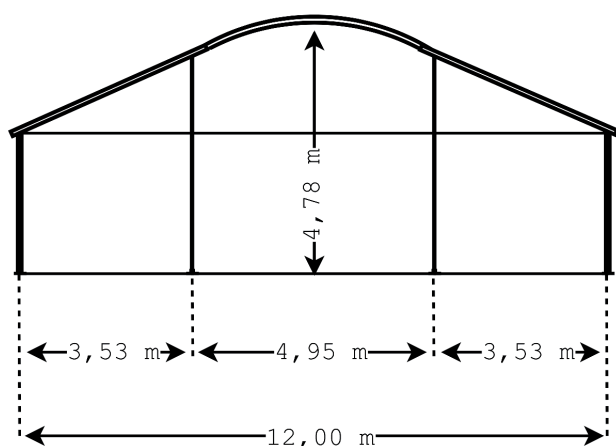

ALU-HAL 12M

Breedte
12,0 m

Lengte (vanaf):
5,11 m

Doorloophoogte:
3,10 m

Materiaal zeil:
Brandvertragend (DIN 4102 B1)

Frame:
Aluminium/staal

Verankering:
Ballastvloer, betonblokken of
grondpennen

Zijwanden:
Zeil/kunststof geïsoleerde panelen,
glaspanelen

Zijwanden:
Enkele/dubbele pushdeuren, dicht of
glas

Vragen? Bel 0348-565778

Kleur daken: