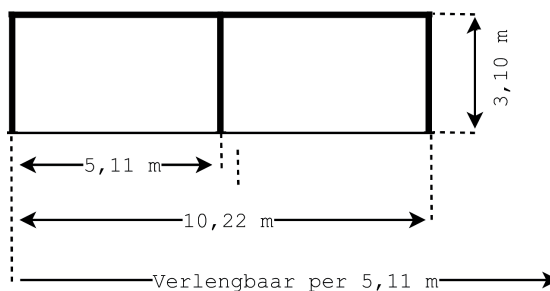

ALU-HAL 10M

Breedte
10,0 m

Lengte (vanaf):
5,11 m

Doorloophoogte:
3,10 m

Materiaal zeil:
Brandvertragend (DIN 4102 B1)

Frame:
Aluminium/staal

Verankering:
Ballastvloer, betonblokken of
grondpennen

Zijwanden:
Zeil/kunststof geïsoleerde panelen,
glaspanelen

Zijwanden:
Enkele/dubbele pushdeuren, dicht of
glas

Vragen? Bel 0348-565778

Kleur daken: