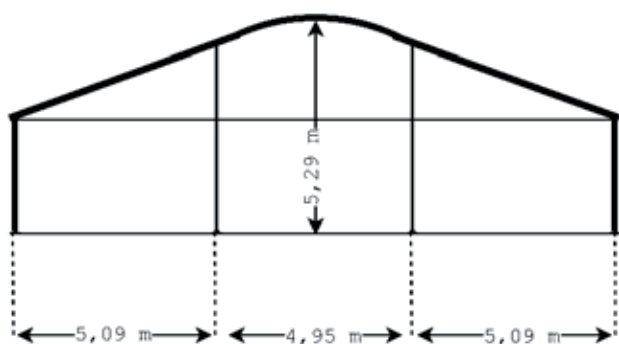

ALU-HAL 15M

Breedte

15,13 m

Lengte (vanaf):

5,11 m

Doorloophoogte:

3,10 m

Materiaal zeil:

Brandvertragend (DIN 4102 B1)

Frame:

Aluminium/staal

Verankering:

Ballastvloer, betonblokken of
grondpenen

Zijwanden:

Zeil/kunststof geïsoleerde panelen,
glaspanelen

Zijwanden:

Enkele/dubbele pushdeuren, dicht of
glas

Vragen? Bel 0348-565778

Kleur daken: