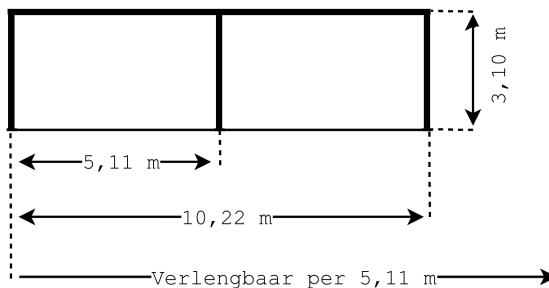

ALU-HAL 8M

Breedte

8,16 m

Lengte (vanaf):

5,11 m

Doorloophoogte:

3,10 m

Materiaal zeil:

Brandvertragend (DIN 4102 B1)

Frame:

Aluminium/staal

Verankering:

Ballastvloer, betonblokken of
grondpennen

Zijwanden:

Zeil/kunststof geïsoleerde panelen,
glaspanelen

Zijwanden:

Enkele/dubbele pushdeuren, dicht of
glas

Vragen? Bel 0348-565778

Kleur daken: