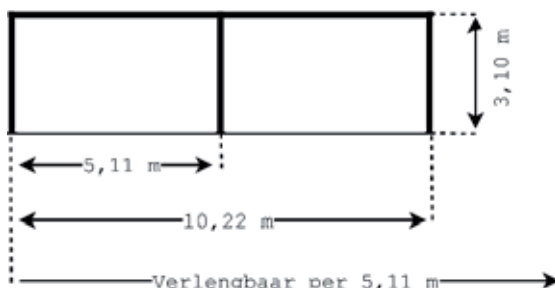

ALU-HAL 15M

Breedte

15,13 m

Lengte (vanaf):

5,11 m

Doorloophoogte:

3,10 m

Materiaal zeil:

Brandvertragend (DIN 4102 B1)

Frame:

Aluminium/staal

Verankering:

Ballastvloer, betonblokken of
grondpenen

Zijwanden:

Zeil/kunststof geïsoleerde panelen,
glaspanelen

Zijwanden:

Enkele/dubbele pushdeuren, dicht of
glas

Vragen? Bel 0348-565778

Kleur daken: