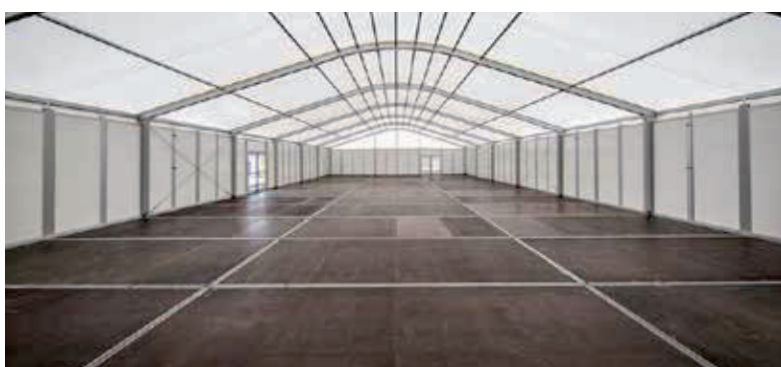

ALU-HAL 15M

Breedte

15,13 m

Lengte (vanaf):

5,11 m

Doorloophoogte:

3,10 m

Materiaal zeil:

Brandvertragend (DIN 4102 B1)

Frame:

Aluminium/staal

Verankering:

Ballastvloer, betonblokken of
grondpenen

Zijwanden:

Zeil/kunststof geïsoleerde panelen,
glaspanelen

Zijwanden:

Enkele/dubbele pushdeuren, dicht of
glas

Vragen? Bel 0348-565778

Kleur daken: