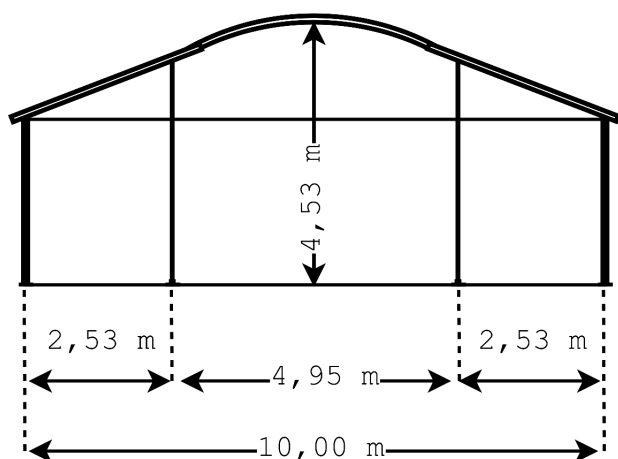

ALU-HAL 10M

Breedte
10,0 m

Lengte (vanaf):
5,11 m

Doorloophoogte:
3,10 m

Materiaal zeil:
Brandvertragend (DIN 4102 B1)

Frame:
Aluminium/staal

Verankering:
Ballastvloer, betonblokken of
grondpennen

Zijwanden:
Zeil/kunststof geïsoleerde panelen,
glaspanelen

Zijwanden:
Enkele/dubbele pushdeuren, dicht of
glas

Vragen? Bel 0348-565778

Kleur daken: