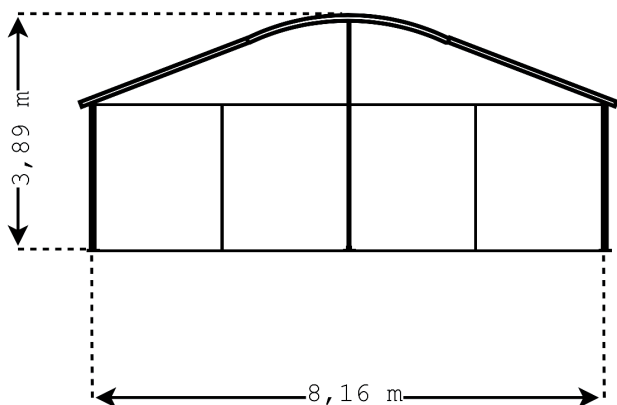

ALU-HAL 8M

Breedte

8,16 m

Lengte (vanaf):

5,11 m

Doorloophoogte:

3,10 m

Materiaal zeil:

Brandvertragend (DIN 4102 B1)

Frame:

Aluminium/staal

Verankering:

Ballastvloer, betonblokken of
grondpennen

Zijwanden:

Zeil/kunststof geïsoleerde panelen,
glaspanelen

Zijwanden:

Enkele/dubbele pushdeuren, dicht of
glas

Vragen? Bel 0348-565778

Kleur daken: