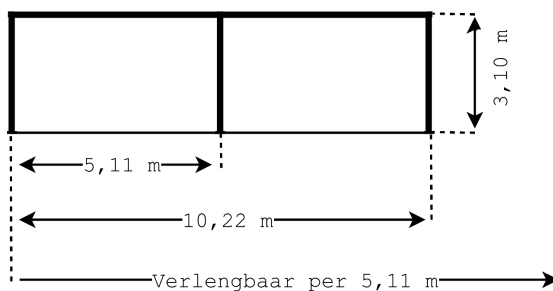

ALU-HAL 12M

Breedte
12,0 m

Lengte (vanaf):
5,11 m

Doorloophoogte:
3,10 m

Materiaal zeil:
Brandvertragend (DIN 4102 B1)

Frame:
Aluminium/staal

Verankering:
Ballastvloer, betonblokken of
grondpennen

Zijwanden:
Zeil/kunststof geïsoleerde panelen,
glaspanelen

Zijwanden:
Enkele/dubbele pushdeuren, dicht of
glas

Vragen? Bel 0348-565778

Kleur daken: